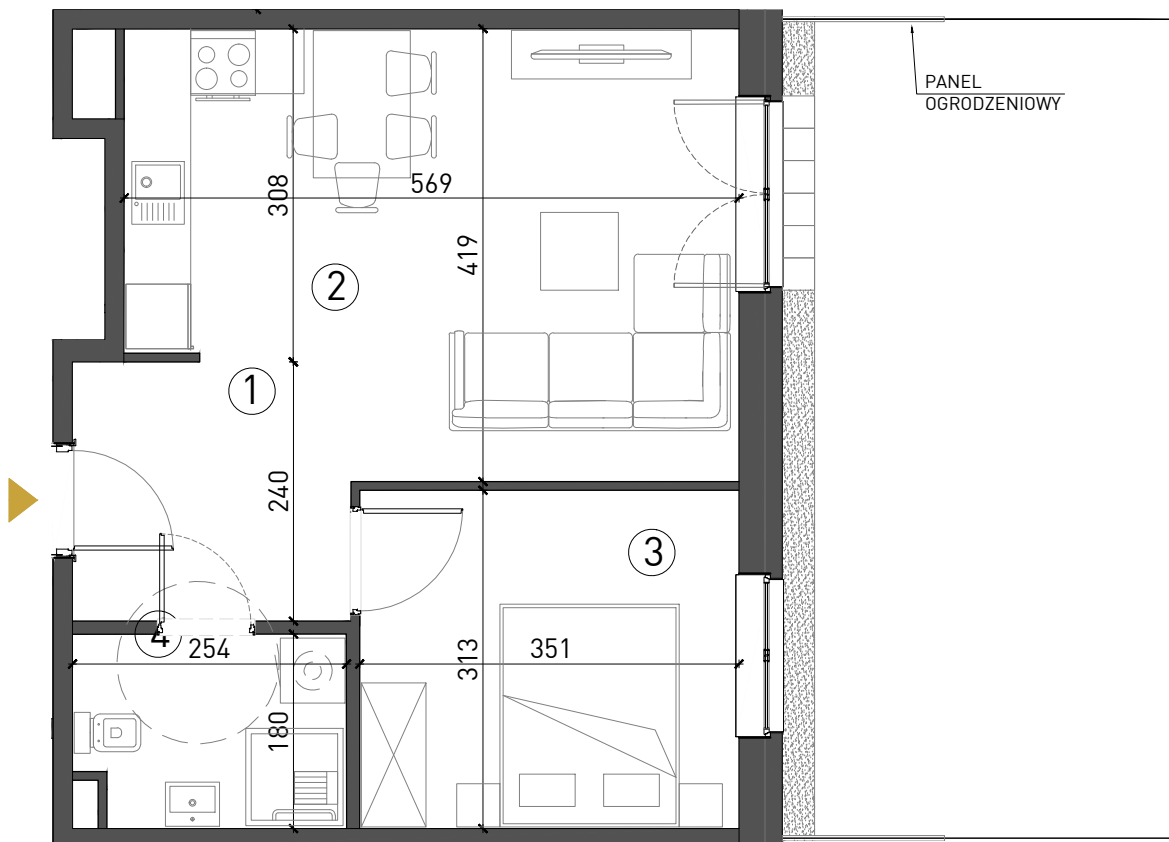

Karta mieszkania nr A2/0/2

Wrocław ul. Lawendowa - Melisowa

BUDYNEK A2

Parter
Mieszkanie 2 - pokojowe

1. Przedpokój	6,04 m ²
2. Salon + aneks kuch.	21,29 m ²
3. Sypialnia	10,77 m ²
4. Łazienka	4,25 m ²

Pow. mieszkalna 42,34 m²

5. Ogród około 28 m²

INFORMACJA

Rzut ma charakter informacyjny i nie stanowi oferty w rozumieniu handlowym i Kodeksu Cywilnego. Przedstawiona aranżacja mieszkania, rozmieszczenia mebli i elementów wyposażenia jest przykładowa. Rzeczywista powierzchnia mieszkania zostanie obliczona na podstawie obmiaru powykonawczego zgodnie z zawartą umową deweloperską. Wizualizacje stanowią element poglądowy. Kolorystyka, elementy bryły budynku oraz elewacja mogą ulec zmianie. **Wymiary projektowe orientacyjne bez uwzględnienia grubości tynków ścian wewnętrznych mieszkania.**