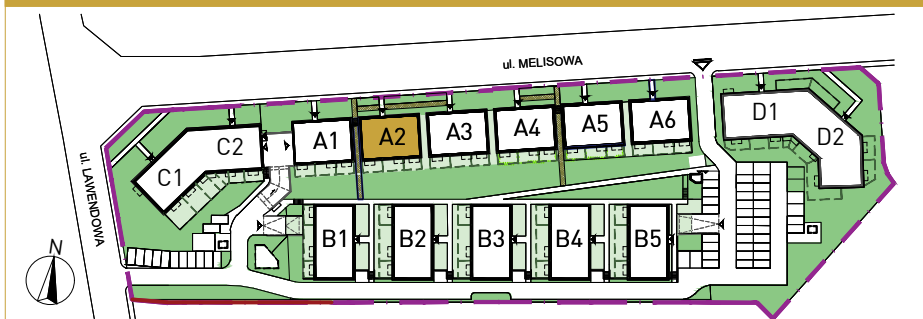

SCHEMAT OSIEDLA