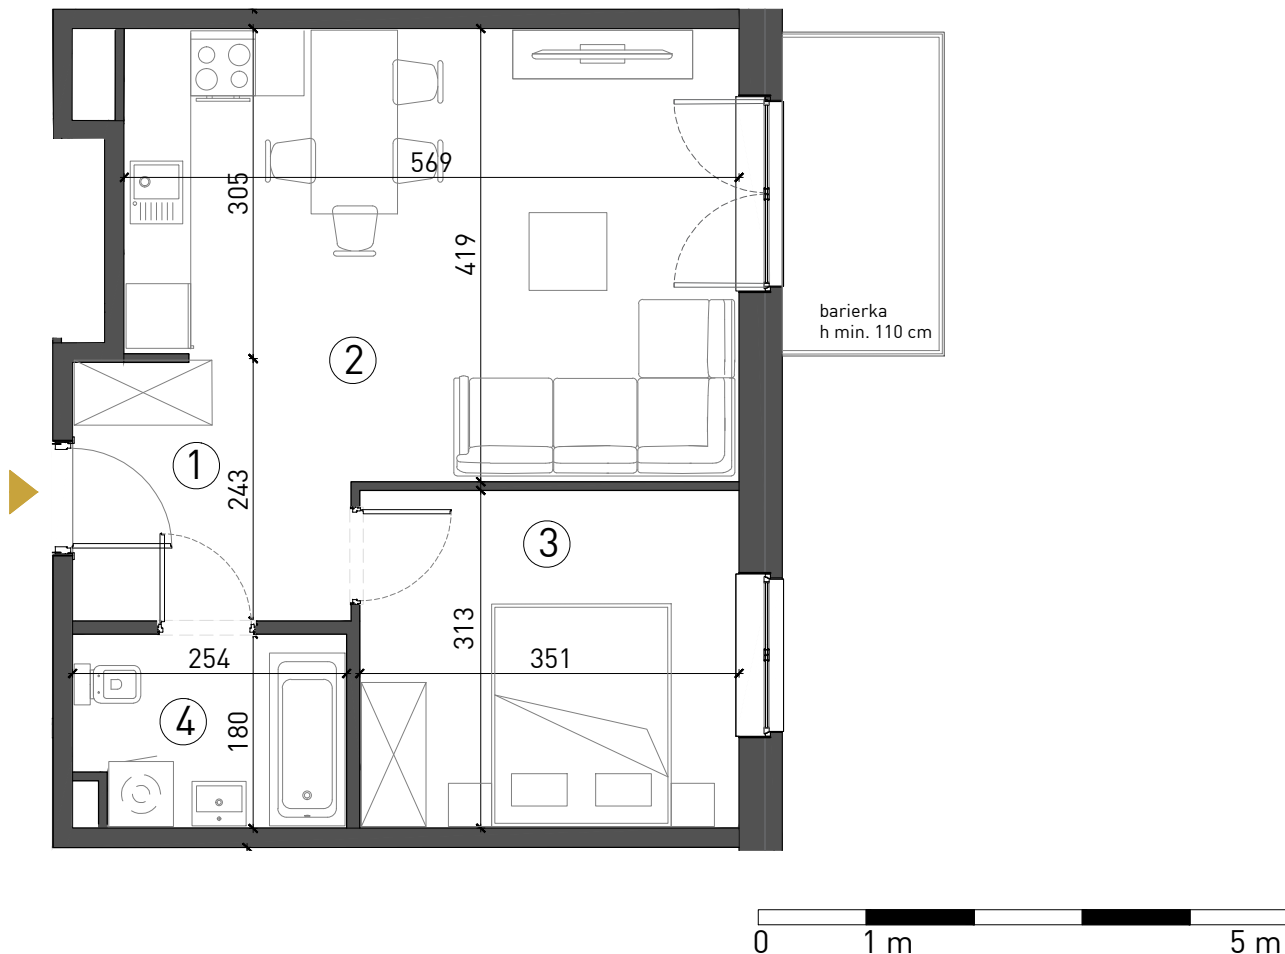

Karta mieszkania nr A2/2/8

Wrocław ul. Lawendowa - Melisowa

BUDYNEK A2

II Piętro Mieszkanie 2 - pokojowe

1. Przedpokój	6,04 m ²
2. Salon + aneks kuch.	21,27 m ²
3. Sypialnia	10,76 m ²
4. Łazienka	4,25 m ²

Pow. mieszkalna 42,32 m²

5. Balkon	4,45 m ²
-----------	---------------------

INFORMACJA

Rzut ma charakter informacyjny i nie stanowi oferty w rozumieniu handlowym i Kodeksu Cywilnego. Przedstawiona aranżacja mieszkania, rozmieszczenia mebli i elementów wyposażenia jest przykładowa. Rzeczywista powierzchnia mieszkania zostanie obliczona na podstawie obmiaru powykonawczego zgodnie z zawartą umową deweloperską. Wizualizacje stanowią element poglądowy. Kolorystyka, elementy bryły budynku oraz elewacja mogą ulec zmianie. **Wymiary projektowe orientacyjne bez uwzględnienia grubości tynków ścian wewnętrznych mieszkania.**