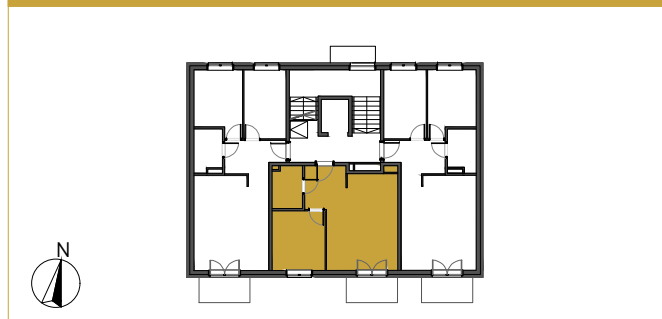

RZUT KONDYGNACJI

DEWELOPER

tel. 502 122 330

e-mail: sprzedaz@arkop.com.pl

www.arkop-dweloper.pl

ul. Jerzmanowska 18 54-530 Wrocław

ARCHITEKT

chillhouse

ul. Szewska 75/77
50-121 Wrocław

biuro@chillhouse.pl
www.chillhouse.pl